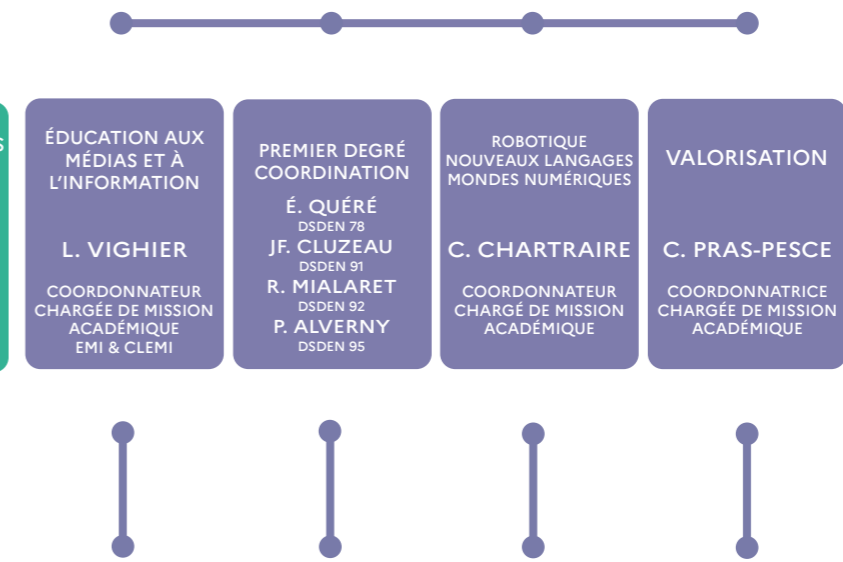

## XXX Délégué Académique au Numérique

Alexandre SERDOZ  
Assistant de direction

### 14 MÉDIAPÔLES

David LATOUCHE  
Adjoint au DRAN

Fabrice LEMOINE  
Adjoint au DRAN

Malika ALOUANI  
Adjointe au DRAN

**ACCOMPAGNEMENT DE PROXIMITÉ**  
R. VAFIADES  
Chargée de mission Accompagnement et Formation