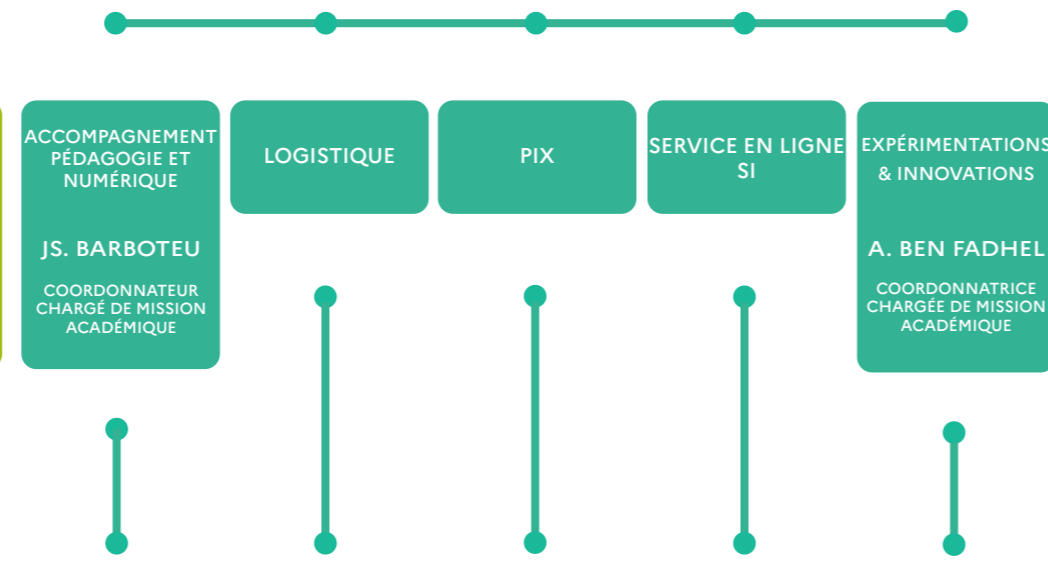

## XXX Délégué Académique au Numérique

Alexandre SERDOZ  
Assistant de direction

### 14 MÉDIAPÔLES

David LATOUCHE  
Adjoint au DRAN

Fabrice LEMOINE  
Adjoint au DRAN

Malika ALOUANI  
Adjointe au DRAN

**ACCOMPAGNEMENT DE PROXIMITÉ**  
R. VAFIADES  
Chargée de mission Accompagnement et Formation