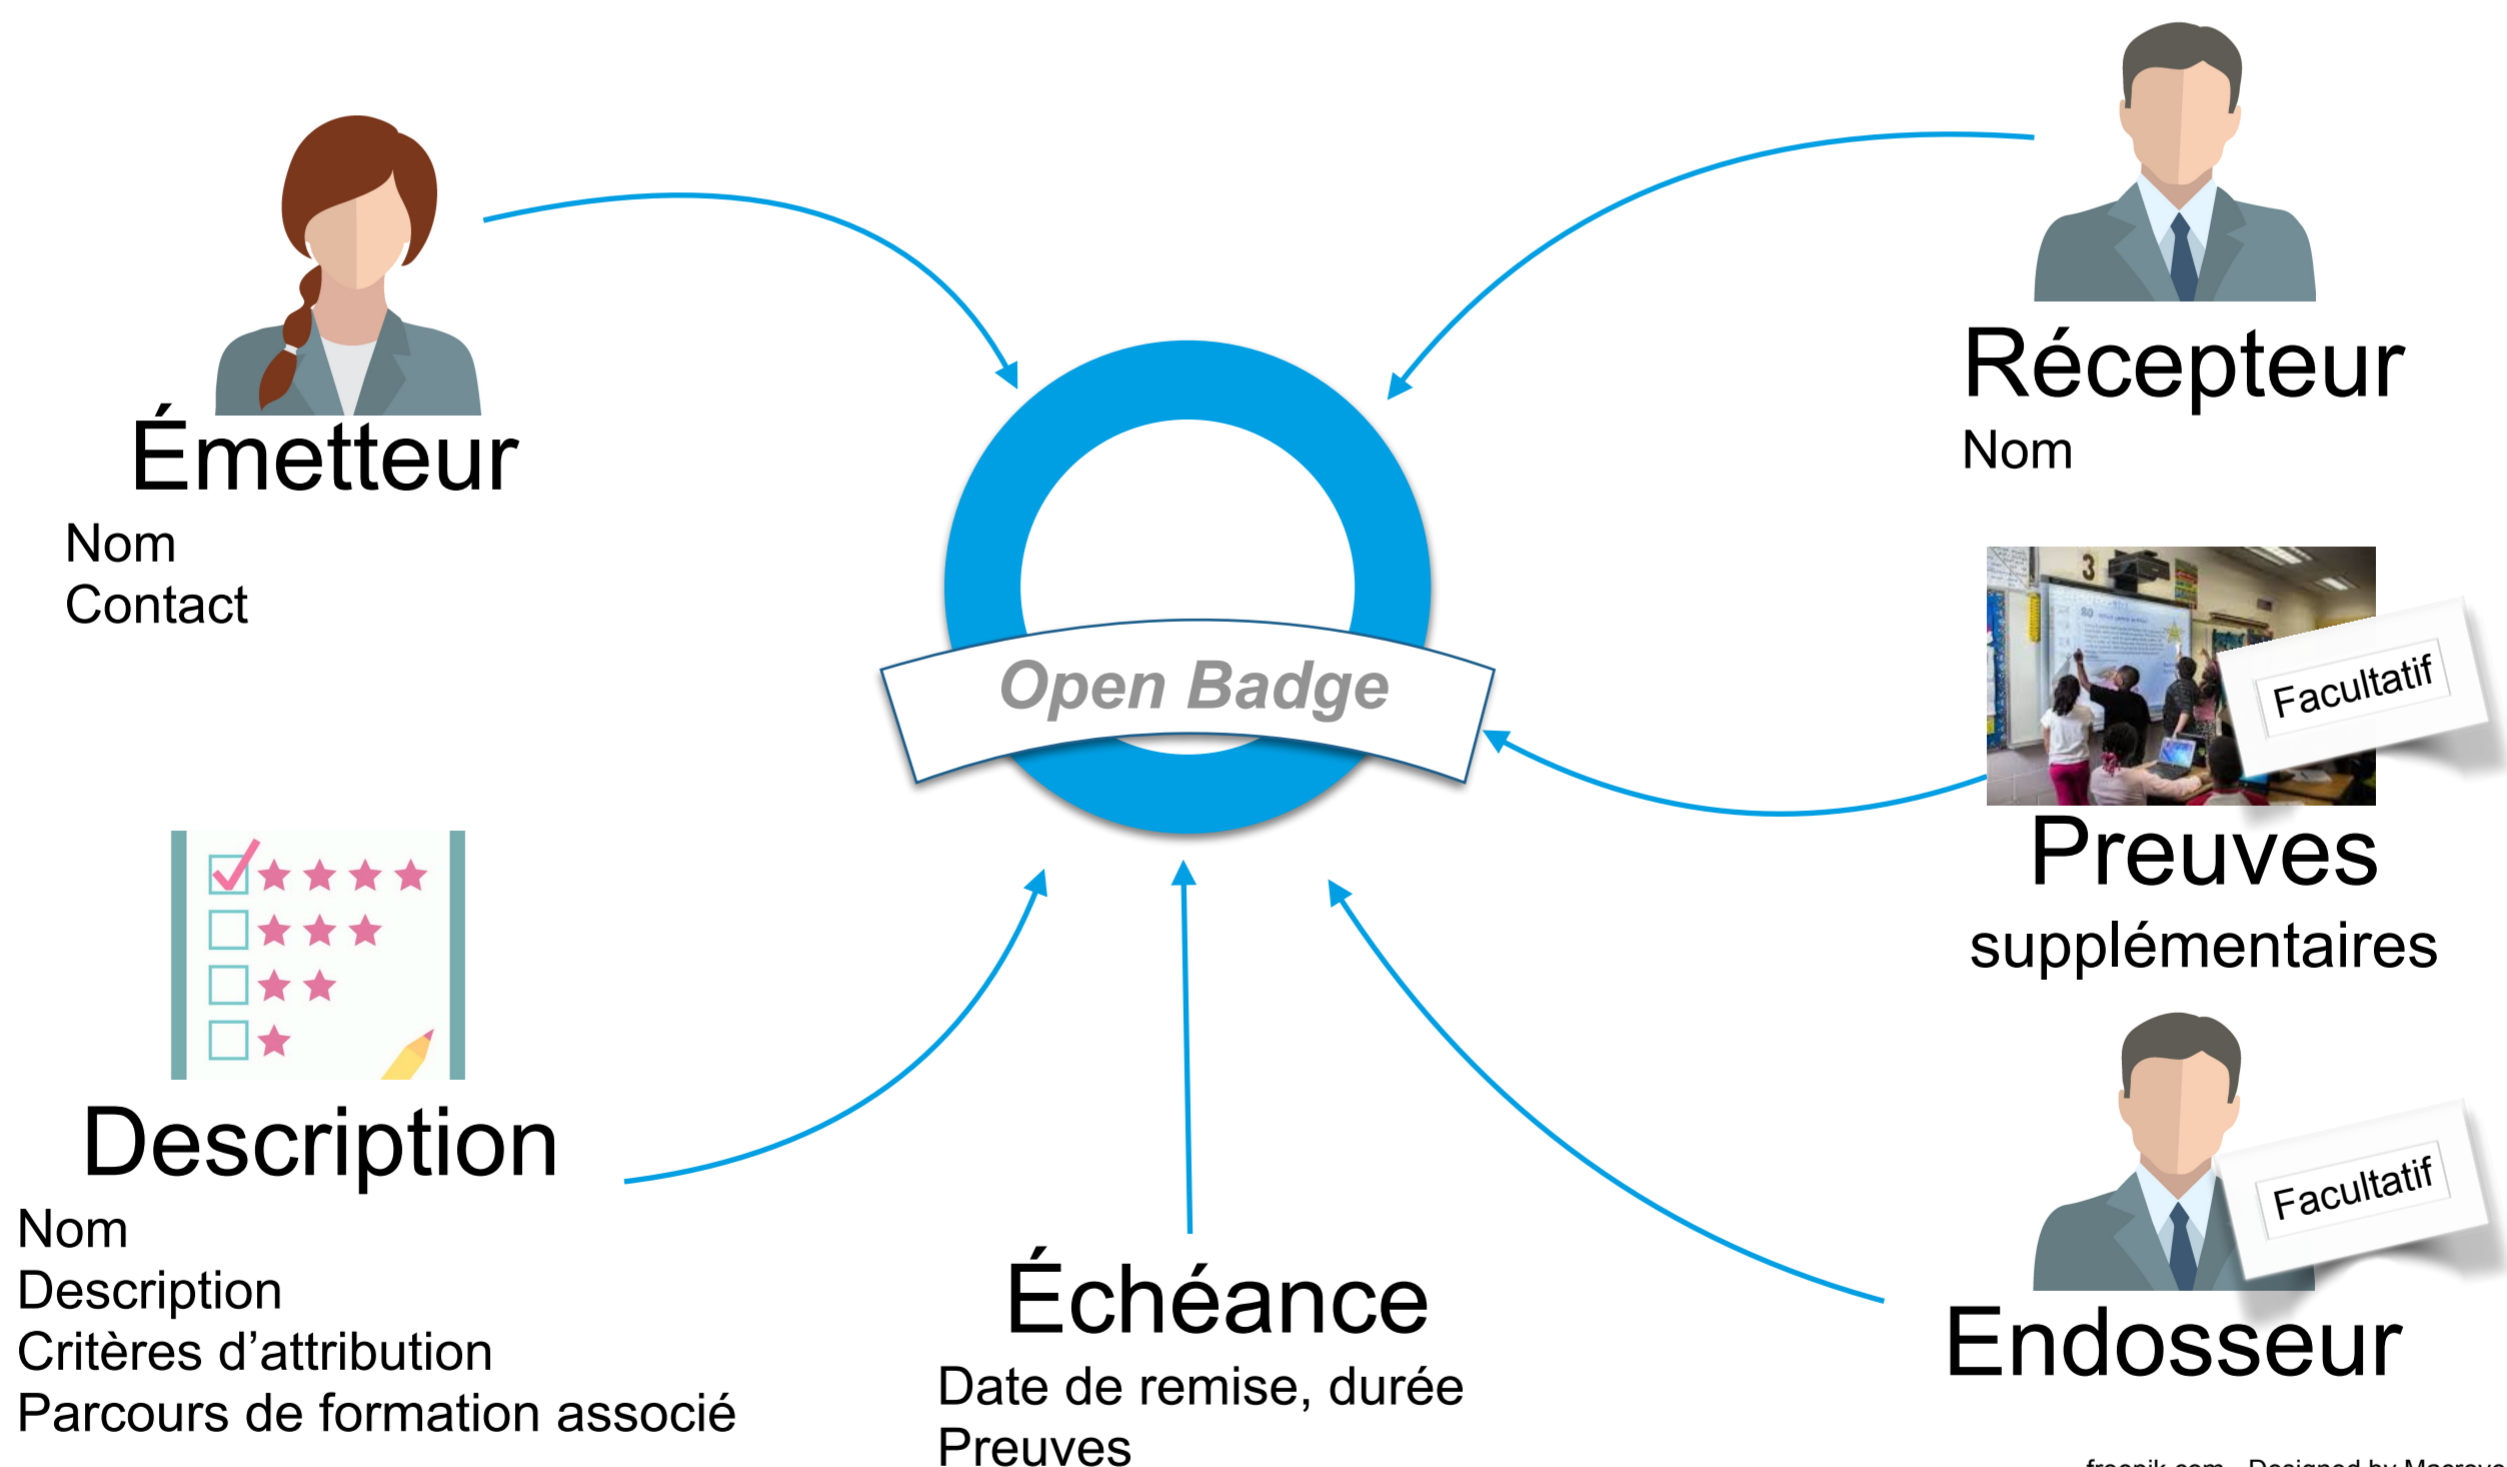

NUMÉRIQUE ET DÉVELOPPEMENT PROFESSIONNEL

Qu'est-ce qu'un *Open Badge* ?

«Un **Open Badge** est une déclaration vérifiable et **infalsifiable** relative aux expériences, réalisations, compétences, engagements, valeurs ou aspirations d'une personne.»

Serge Ravet

Une image et des métadonnées

freepik.com - Designed by Macrovector

<http://acver.fr/openbadge-def>

<http://acver.fr/decouvriropenbadge>

support-eformation@ac-versailles.fr