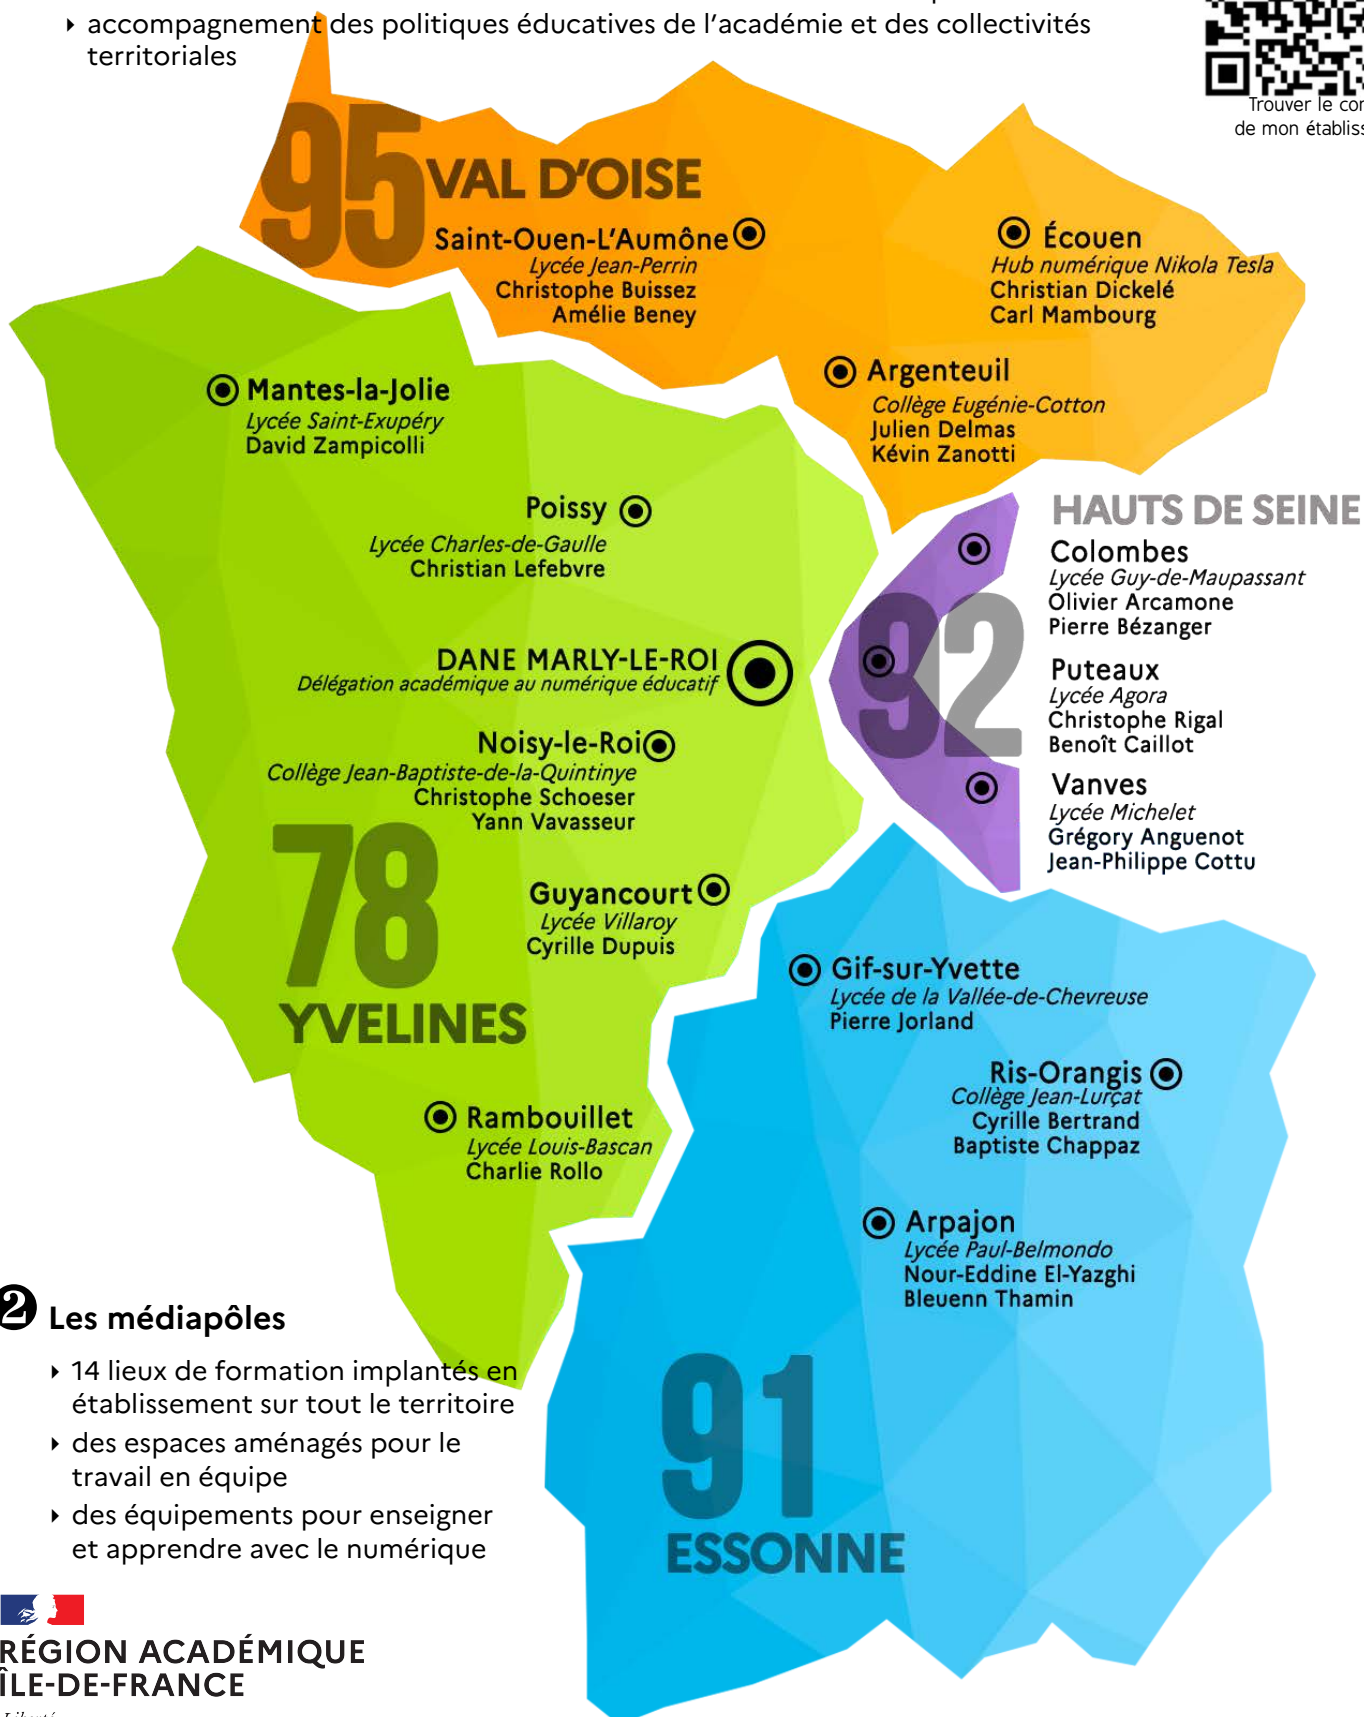

LE RÉSEAU D'ACCOMPAGNEMENT

LES MÉDIAPÔLES ET LES CONSEILLERS DE BASSIN POUR LE NUMÉRIQUE

1 Les conseillers de bassin pour le numérique de la Dane

- ▶ expertise et conseil auprès des personnels d'encadrement
- ▶ impulsion et suivi des projets numériques et des expérimentations en établissement
- ▶ animation des communautés et des réseaux d'acteurs du numérique en bassin
- ▶ accompagnement des politiques éducatives de l'académie et des collectivités territoriales

Trouver le conseiller
de mon établissement !

2 Les médiapôles

- ▶ 14 lieux de formation implantés en établissement sur tout le territoire
- ▶ des espaces aménagés pour le travail en équipe
- ▶ des équipements pour enseigner et apprendre avec le numérique