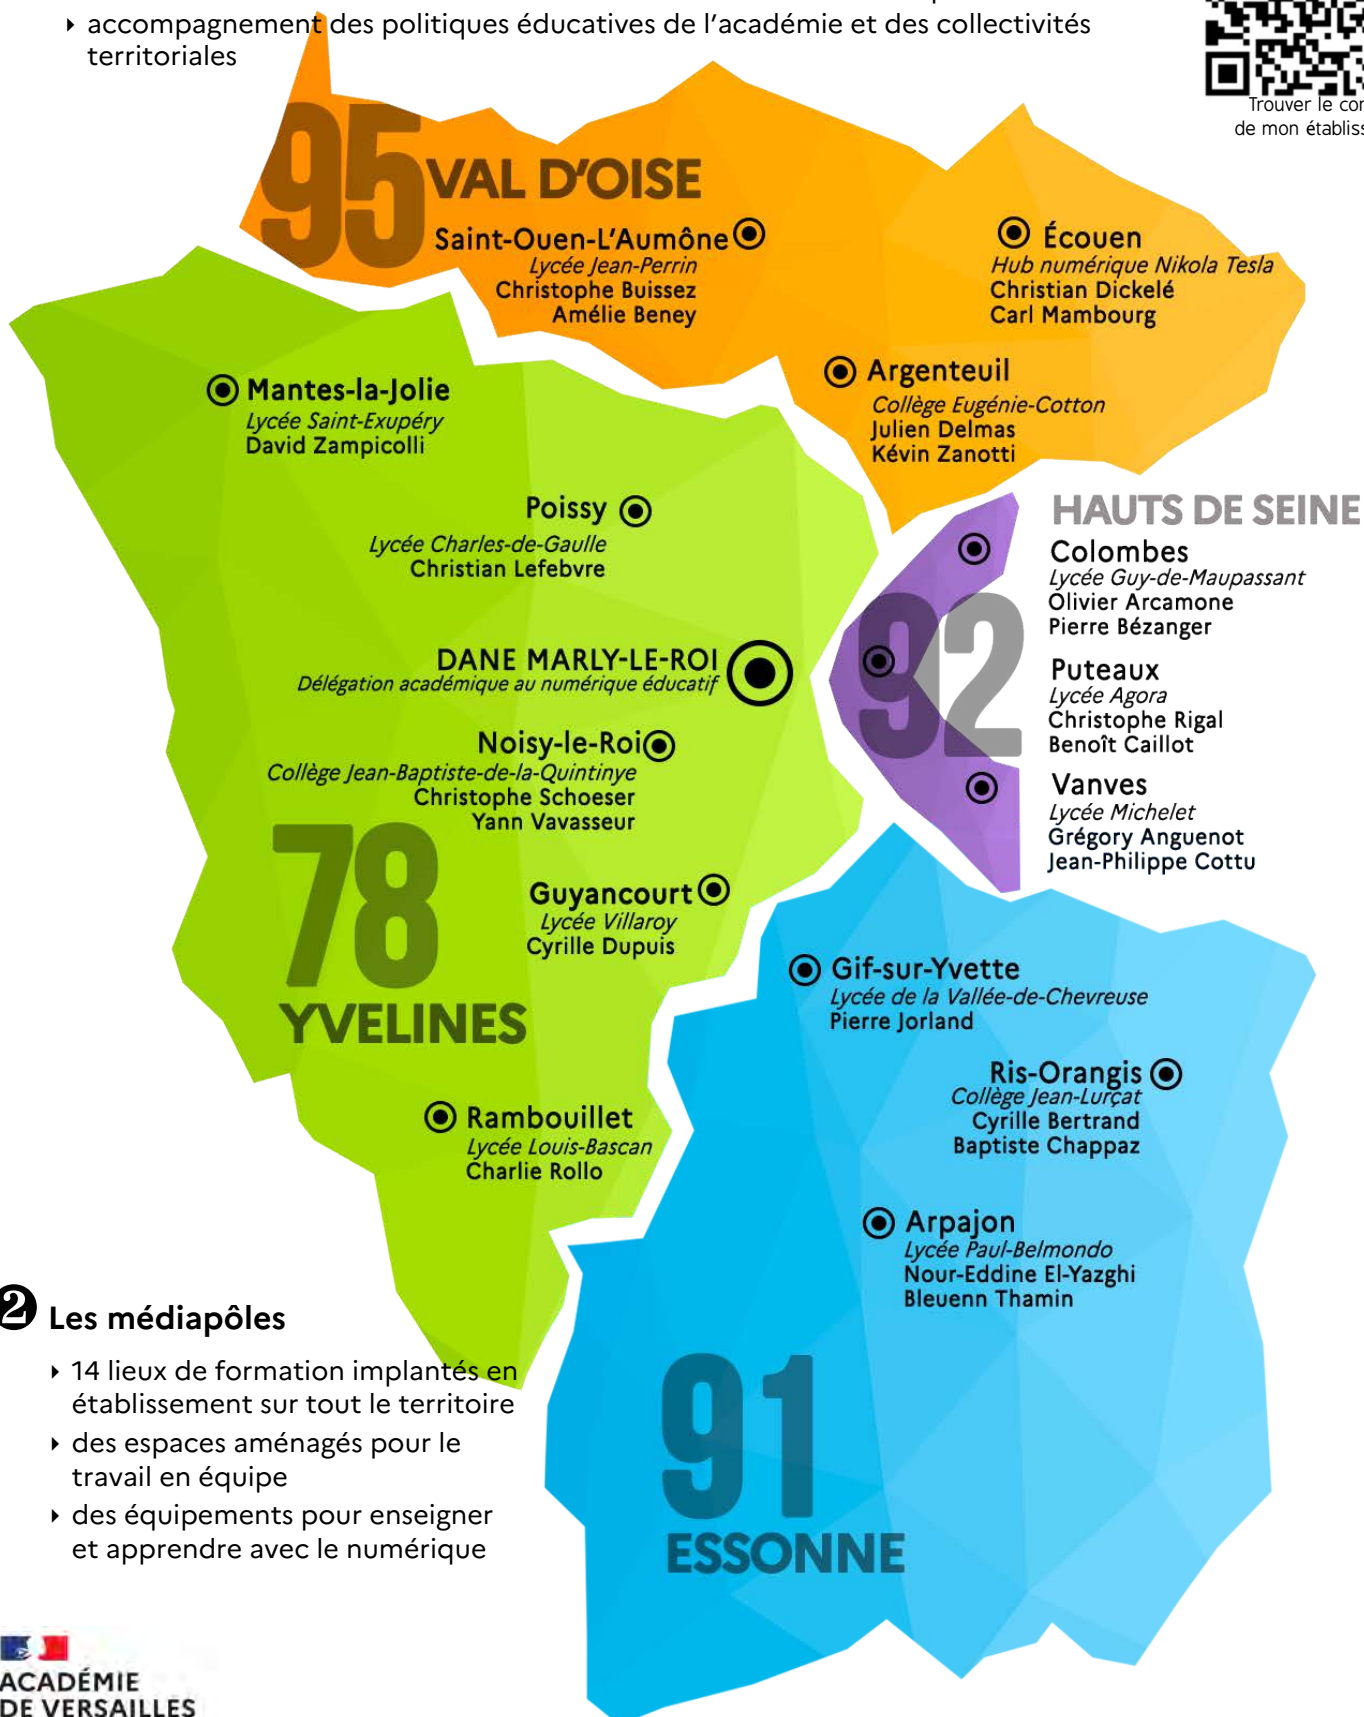

LE RÉSEAU D'ACCOMPAGNEMENT

LES MÉDIAPÔLES ET LES CONSEILLERS DE BASSIN POUR LE NUMÉRIQUE

1 Les conseillers de bassin pour le numérique de la Dane

- ▶ expertise et conseil auprès des personnels d'encadrement
- ▶ impulsion et suivi des projets numériques et des expérimentations en établissement
- ▶ animation des communautés et des réseaux d'acteurs du numérique en bassin
- ▶ accompagnement des politiques éducatives de l'académie et des collectivités territoriales

Trouver le conseiller
de mon établissement !

2 Les médiapôles

- ▶ 14 lieux de formation implantés en établissement sur tout le territoire
- ▶ des espaces aménagés pour le travail en équipe
- ▶ des équipements pour enseigner et apprendre avec le numérique